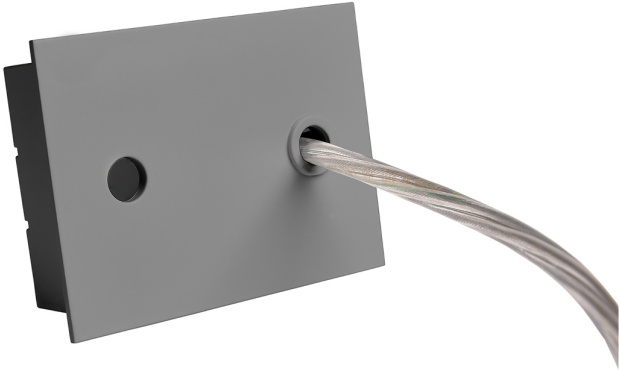

Accessoire
Ref. ETC10294MG

Ref ETC10294MG équipement de série compatible Trazzo Mixto.
couleur: Gris

Dimensions (mm):

L: 4000 mm