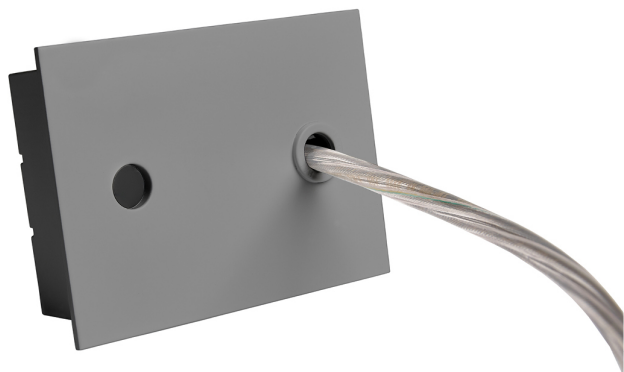

Accessoire  
Ref. ETC10294MG

Ref ETC10294MG équipement de série compatible Linnea Mixto.  
couleur: Gris

Dimensions (mm):

L: 4000 mm