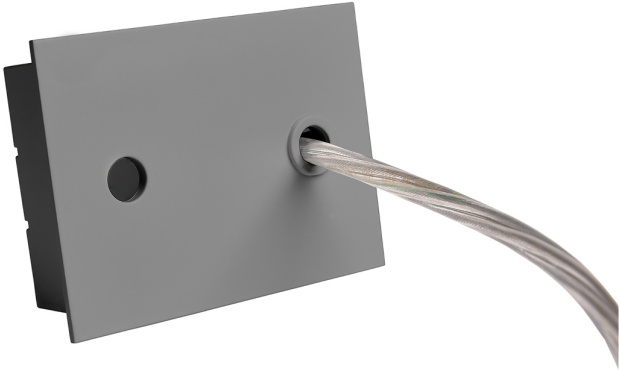

Accessoire  
Ref. ETC10294MG

Ref ETC10294MG équipement de série compatible Linnea. couleur:  
Gris

Dimensions (mm):

L: 4000 mm