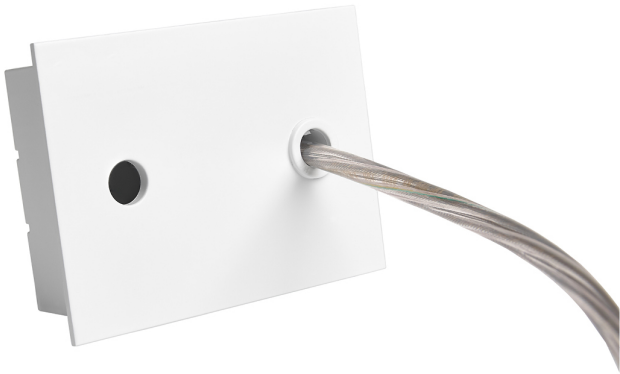

Accessoire
Ref. ETC10294MB

Ref ETC10294MB équipement de série compatible Trazzo Mixto.
couleur: Blanc

Dimensions (mm):

L: 4000 mm