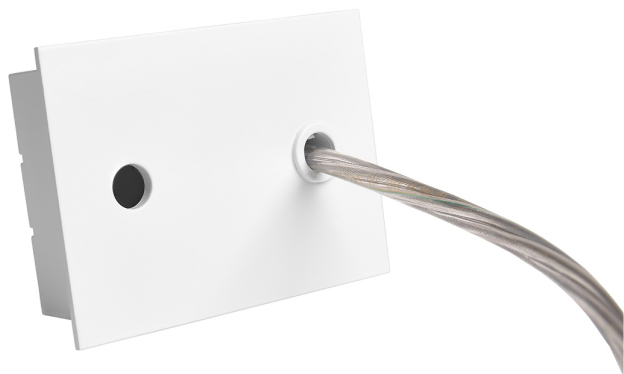

Accessoire
Ref. ETC10294MB

Ref ETC10294MB équipement de série compatible Trazzo 70. couleur:
Blanc

Dimensions (mm):

L: 4000 mm