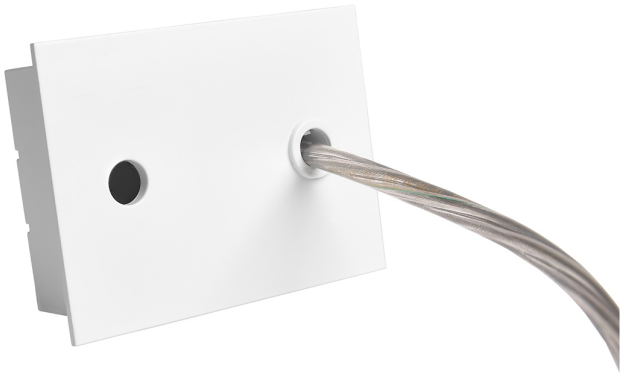

Accessoire  
Ref. ETC10294MB

Ref ETC10294MB équipement de série compatible Sycom. couleur:  
Blanc

Dimensions (mm):

L: 4000 mm