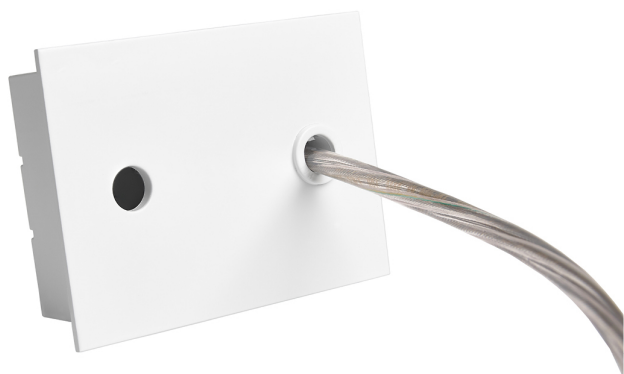

Accessoire
Ref. ETC10294MB

Ref ETC10294MB équipement de série compatible Linnea Mixto.
couleur: Blanc

Dimensions (mm):

L: 4000 mm