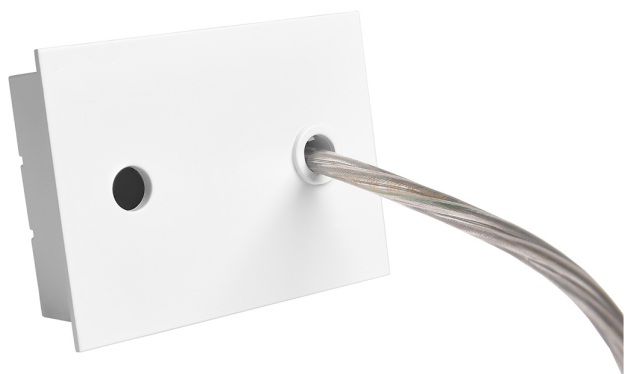

Accessoire
Ref. ETC10294MB

Ref ETC10294MB équipement de série compatible Linnea. couleur:
Blanc

Dimensions (mm):

L: 4000 mm