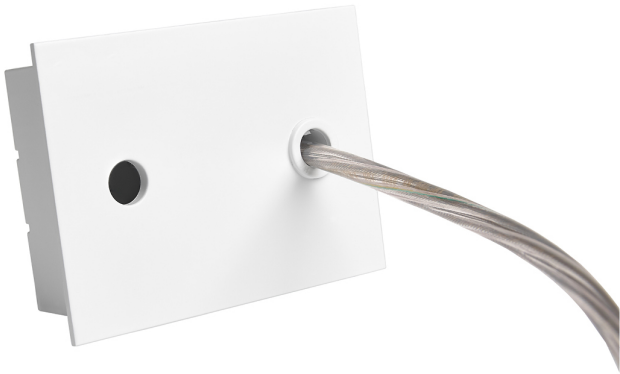

Accessoire
Ref. ETC10294MB

Ref ETC10294MB équipement de série compatible Eyre. couleur: Blanc

Dimensions (mm):

L: 4000 mm