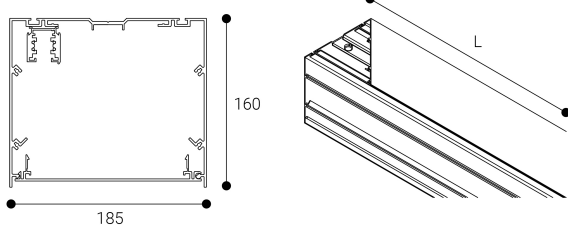

Accessoire
Ref. CS3P2400N

Ref CS3P2400N équipement de série compatible Cosmos. couleur:
Noir

Dimensions (mm):

L: 2400 mm