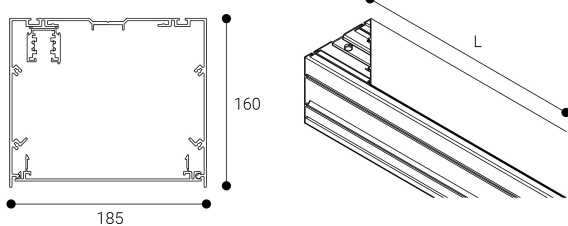

Accessoire
Ref. CS3P2400B

Ref CS3P2400B équipement de série compatible Cosmos. couleur:
Blanc

Dimensions (mm):

L: 2400 mm