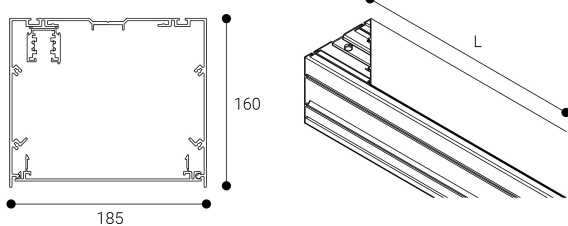

Accessoire  
Ref. CS3P2100N

Ref CS3P2100N équipement de série compatible Cosmos. couleur:  
Noir

Dimensions (mm):

L: 2100 mm