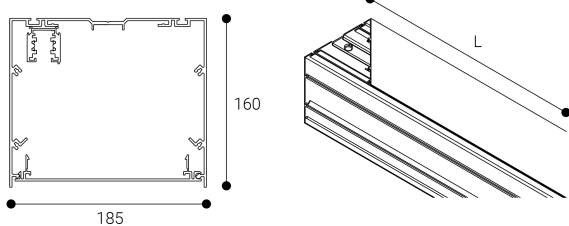

Accessoire  
Ref. CS3P2100B

Ref CS3P2100B équipement de série compatible Cosmos. couleur:  
Blanc

Dimensions (mm):

L: 2100 mm