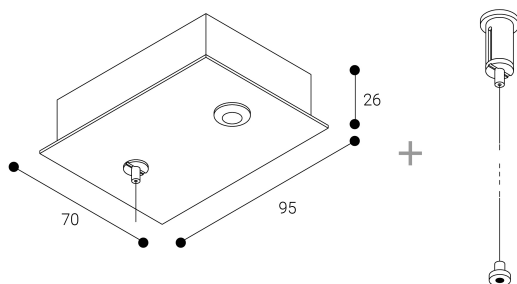

Accessoire  
Ref. CS1029L2AN

Ref CS1029L2AN équipement de série compatible Cosmos. Intégré Système de suspension au plafond par câble en acier. Installation et mise à niveau faciles.. couleur: Noir

Dimensions (mm):

L: 2000 mm