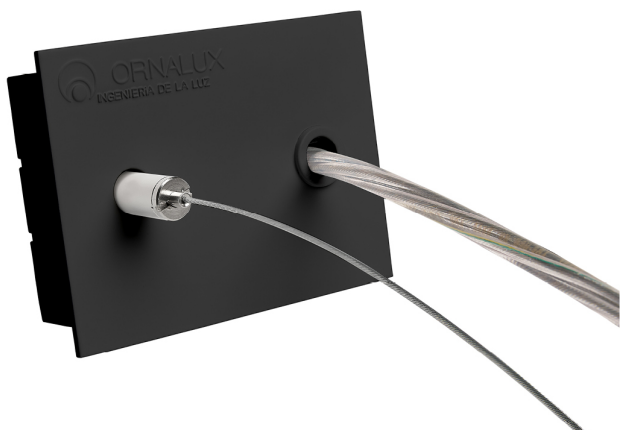

Accessoire  
Ref. CS1029L2AN

Ref CS1029L2AN équipement de série compatible Cosmos. Intégré Système de suspension au plafond par câble en acier. Installation et mise à niveau faciles.. couleur: Noir

Dimensions (mm):

L: 2000 mm