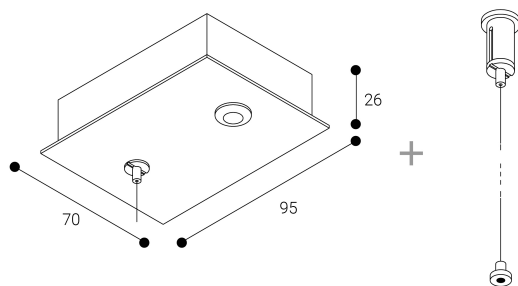

Accessoire

Ref. CS1029L2AB

Ref CS1029L2AB équipement de série compatible Cosmos. Intégré Système de suspension au plafond par câble en acier. Installation et mise à niveau faciles.. couleur: Blanc

Dimensions (mm):

L: 2000 mm