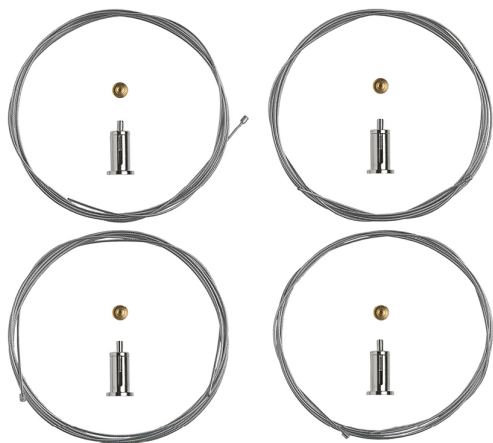

Accessoire
Ref. CS1029L2

Ref CS1029L2 équipement de série compatible Cosmos. Intégré Système de suspension au plafond par câble en acier. Installation et mise à niveau faciles..

Dimensions (mm):

L: 2000 mm