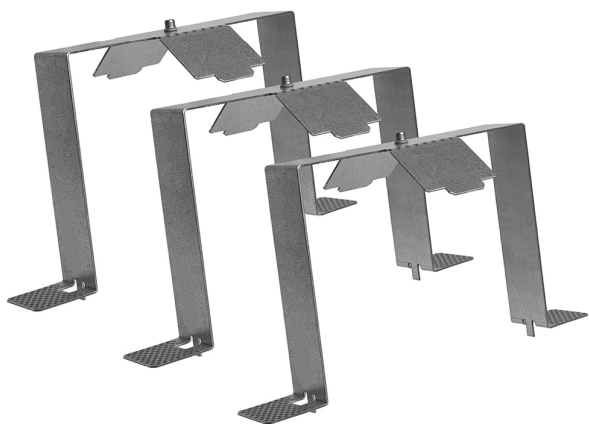

Accessoire

Ref. CS0313

Ref CS0313 équipement de série compatible Cosmos.

Dimensions (mm):