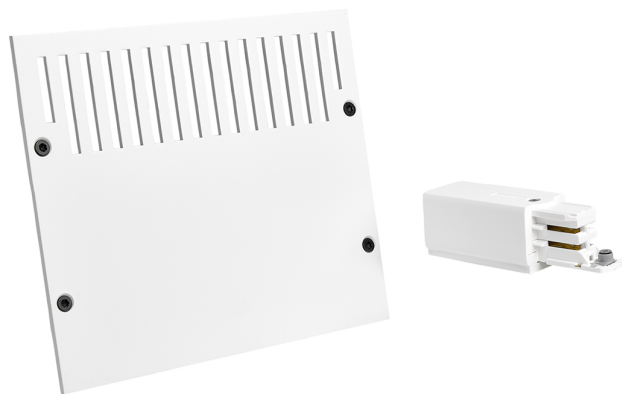

Accessoire
Ref. CS016IEB

Ref CS016IEB équipement de série compatible Cosmos. couleur: Blanc

Dimensions (mm):