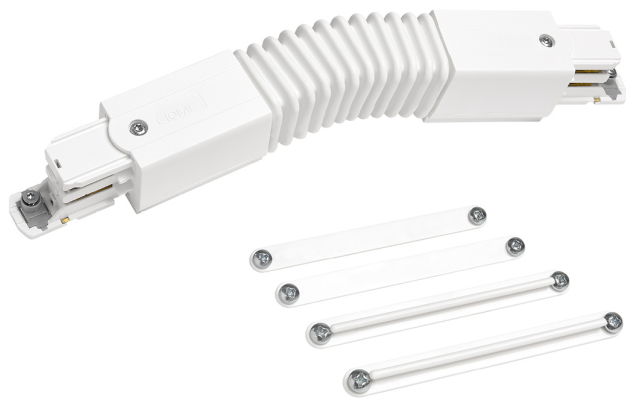

Accessoire

Ref. CS014B

Ref CS014B équipement de série compatible Cosmos. couleur: Blanc

Dimensions (mm):