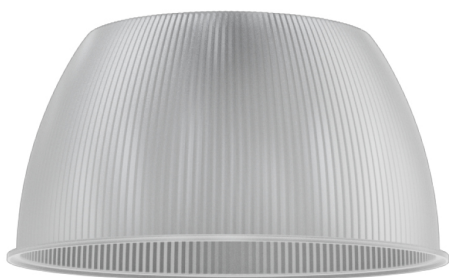

Accessoire
Ref. BN150RP

Ref BN150RP équipement de série compatible Blok Next.

Dimensions (mm):