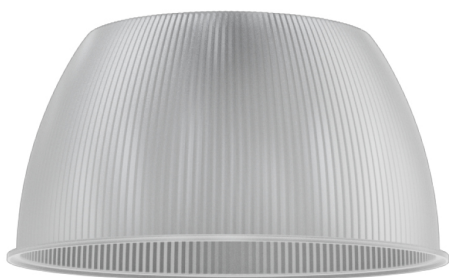

Accessoire
Ref. BN100RP

Ref BN100RP équipement de série compatible Blok Next.

Dimensions (mm):