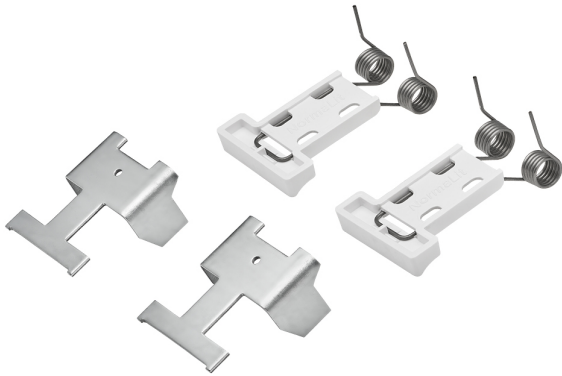

Support mural

Accessoire
Ref. AUKM

Accessoire: Support mural Ref AUKM équipement de série compatible Uro.

Dimensions (mm):