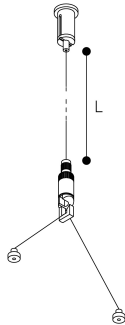

Accessoire
Ref. 1029SYS

Ref 1029SYS équipement de série compatible Sycom. Intégré Système de suspension au plafond par câble en acier. Installation et mise à niveau faciles..

Dimensions (mm):

L: 2000 mm