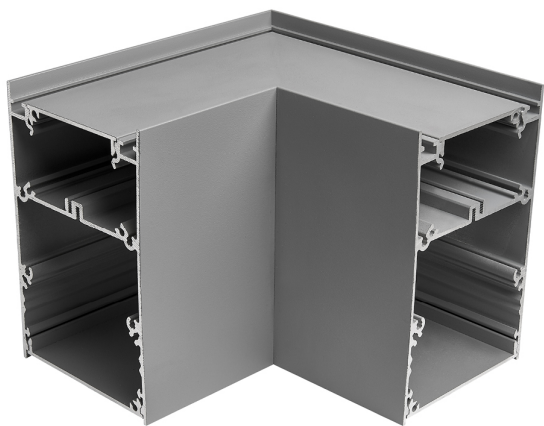

Accesorio
Ref. TZ70M006G

Ref TZ70M006G compatible equipos de la serie Trazzo Mixto. IP: 30 IK:
04 Color: Gris

Dimensiones (mm):