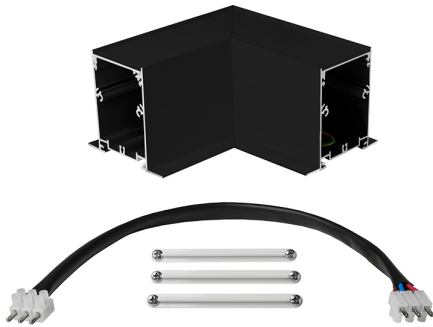

Accesorio
Ref. TXE006N

Ref TXE006N compatible equipos de la serie Trazzo Avant. IP: 20-44
Color: Negro

Dimensiones (mm):