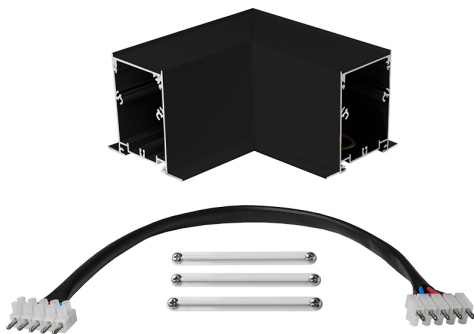

Accesorio

Ref. TXE0065PN

Ref TXE0065PN compatible equipos de la serie Trazzo Avant. IP: 20-44

Color: Negro

Dimensiones (mm):