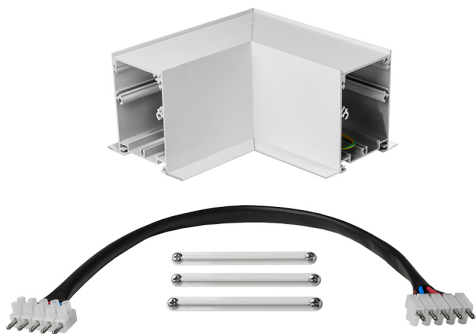

Accesorio
Ref. TXE0065PB

Ref TXE0065PB compatible equipos de la serie Trazzo Avant. IP: 20-44
Color: Blanco

Dimensiones (mm):