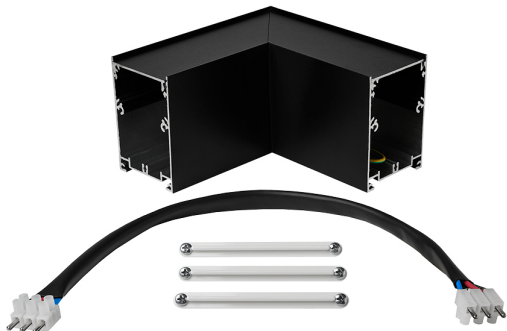

Accesorio
Ref. TX006N

Ref TX006N compatible equipos de la serie Trazzo Avant. IP: 30 Color: Negro

Dimensiones (mm):