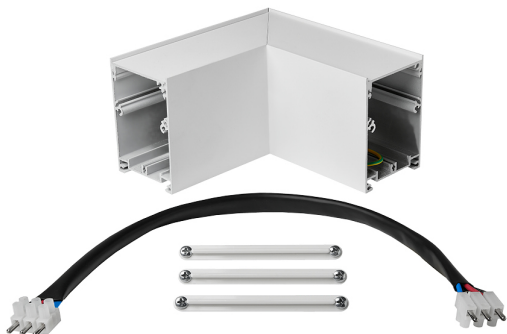

Accesorio
Ref. TX006B

Ref TX006B compatible equipos de la serie Trazzo Avant. IP: 30 Color: Blanco

Dimensiones (mm):