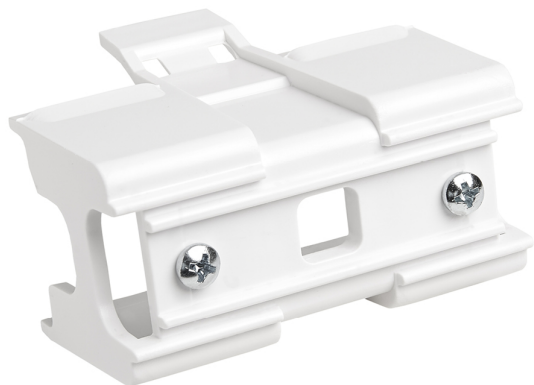

Accesorio
Ref. LI0145P

Ref LI0145P compatible equipos de la serie Linnea.

Dimensiones (mm):