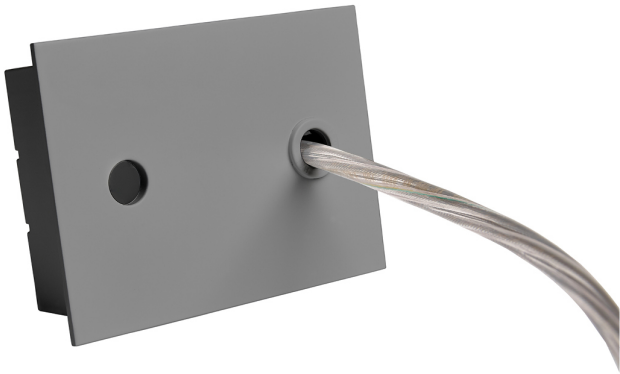

Accesorio
Ref. ETC1029G

Ref ETC1029G compatible equipos de la serie Trazzo 70. Color: Gris

Dimensiones (mm):

L: 2000 mm