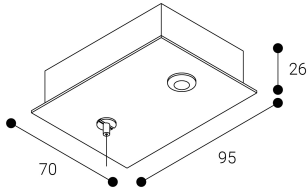

Accesorio
Ref. ETC1029G

Ref ETC1029G compatible equipos de la serie Markt. Color: Gris

Dimensiones (mm):

L: 2000 mm