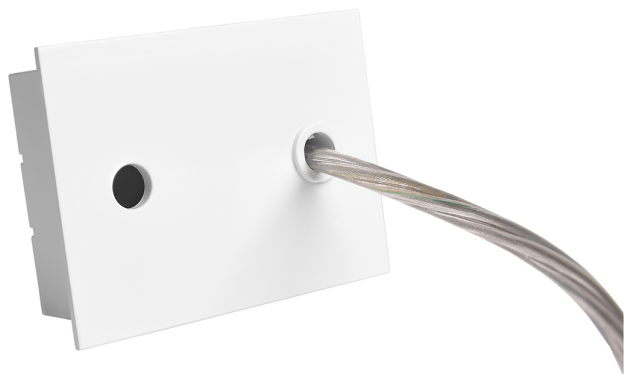

Accesorio
Ref. ETC1029B

Ref ETC1029B compatible equipos de la serie Trazzo Mixto. Color: Blanco

Dimensiones (mm):

L: 2000 mm