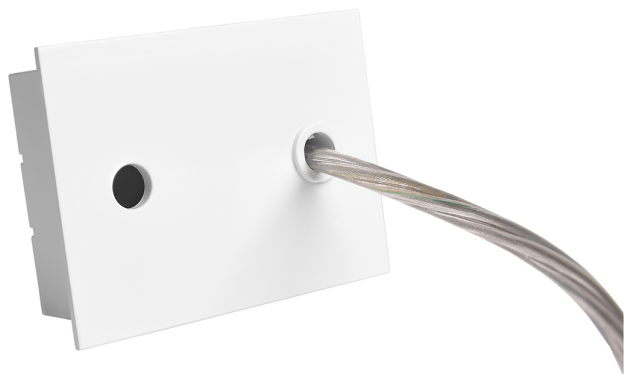

Accesorio
Ref. ETC1029B

Ref ETC1029B compatible equipos de la serie Trazzo Avant. Color: Blanco

Dimensiones (mm):

L: 2000 mm