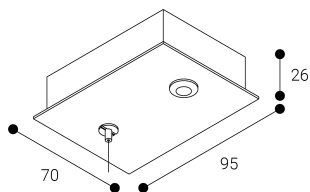

Accesorio
Ref. ETC1029B

Ref ETC1029B compatible equipos de la serie Trazzo Avant. Color: Blanco

Dimensiones (mm):

L: 2000 mm