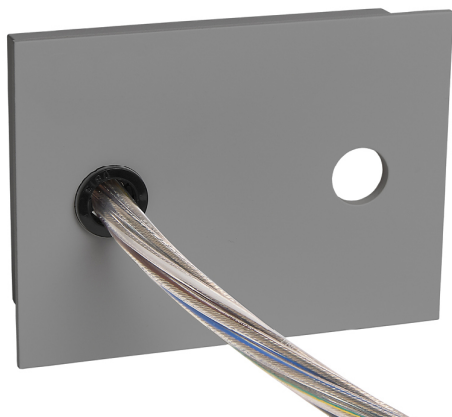

Accesorio  
Ref. ETC10295PG

Ref ETC10295PG compatible equipos de la serie Trazzo 70. Color: Gris

Dimensiones (mm):

L: 2000 mm