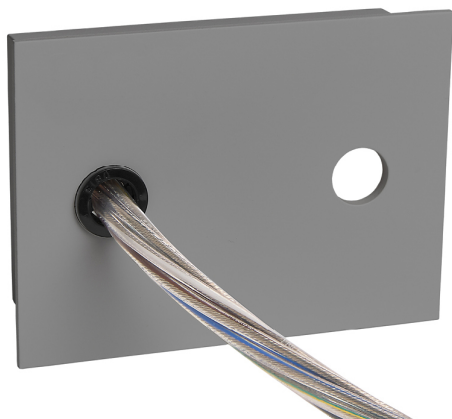

Accesorio  
Ref. ETC10295PG

Ref ETC10295PG compatible equipos de la serie Markt. Color: Gris

Dimensiones (mm):

L: 2000 mm