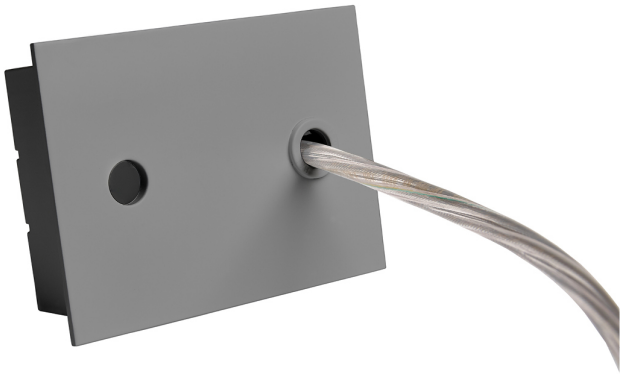

Accesorio

Ref. ETC10295P4MG

Ref ETC10295P4MG compatible equipos de la serie Trazzo 70. Color: Gris

Dimensiones (mm):

L: 4000 mm