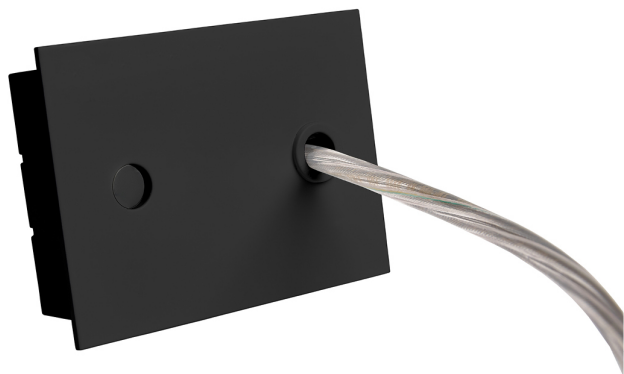

Accesorio  
Ref. ETC10294MN

Ref ETC10294MN compatible equipos de la serie Eyre. Color: Blanco

Dimensiones (mm):

L: 4000 mm