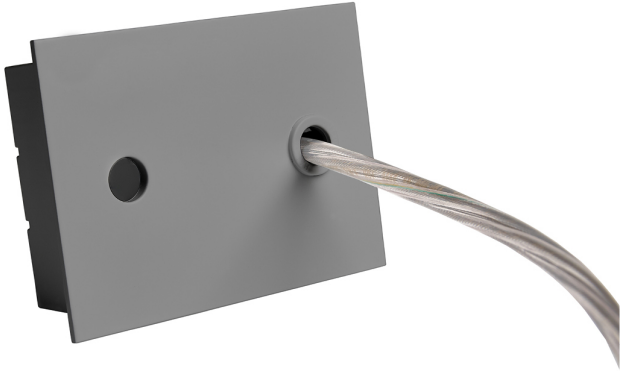

Accesorio  
Ref. ETC10294MG

Ref ETC10294MG compatible equipos de la serie Trazzo Mixto. Color: Gris

Dimensiones (mm):

L: 4000 mm