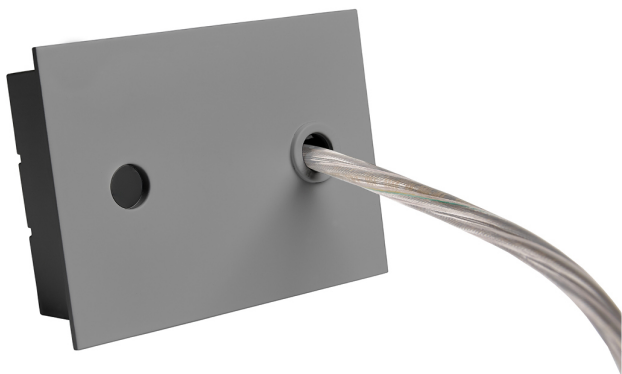

Accesorio
Ref. ETC10294MG

Ref ETC10294MG compatible equipos de la serie Trazzo 70. Color: Gris

Dimensiones (mm):

L: 4000 mm