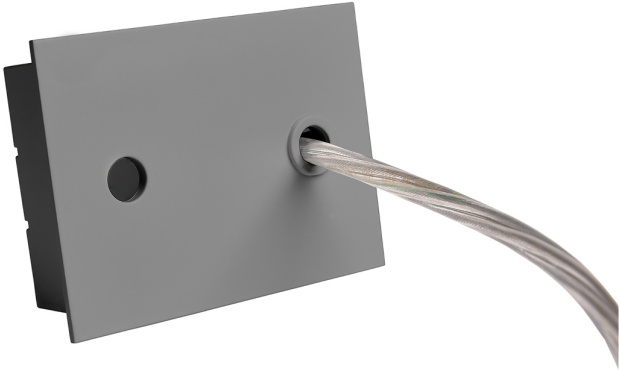

Accesorio
Ref. ETC10294MG

Ref ETC10294MG compatible equipos de la serie Linnea. Color: Gris

Dimensiones (mm):

L: 4000 mm