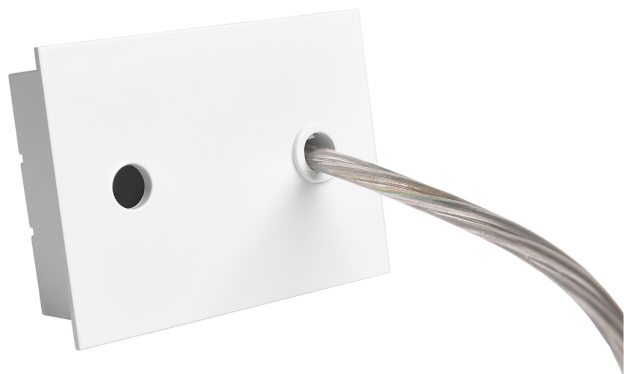

Accesorio

Ref. ETC10294MB

Ref ETC10294MB compatible equipos de la serie Trazzo Mixto. Color: Blanco

Dimensiones (mm):

L: 4000 mm