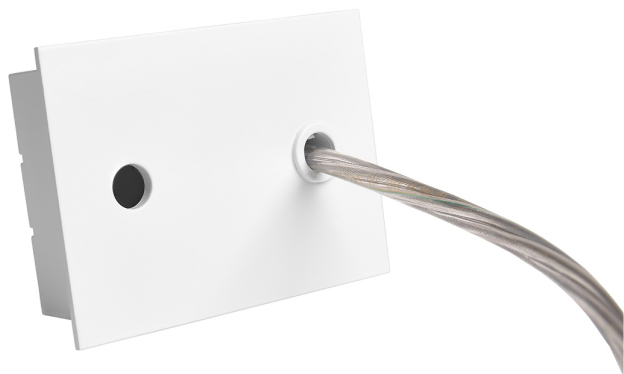

Accesorio
Ref. ETC10294MB

Ref ETC10294MB compatible equipos de la serie Trazzo 70. Color:
Blanco

Dimensiones (mm):

L: 4000 mm