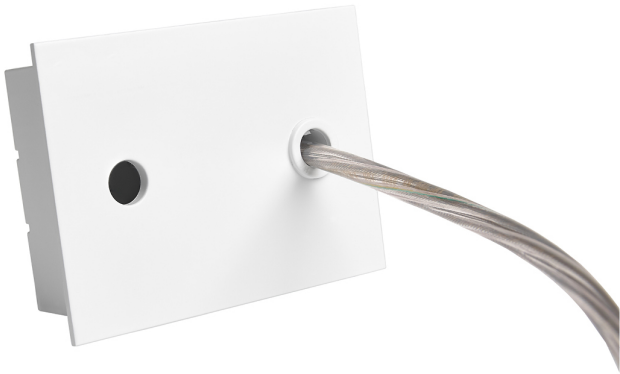

Accesorio
Ref. ETC10294MB

Ref ETC10294MB compatible equipos de la serie Linnea. Color: Blanco

Dimensiones (mm):

L: 4000 mm