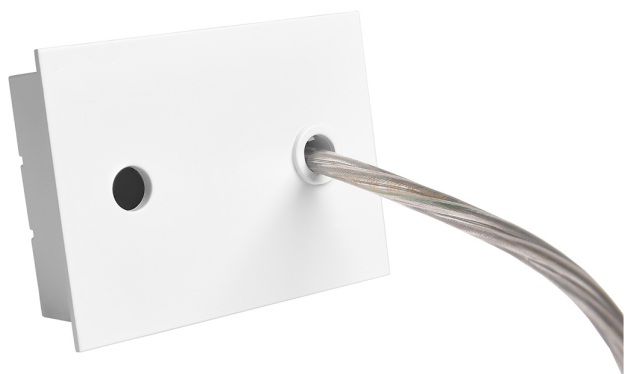

Accesorio
Ref. ETC10294MB

Ref ETC10294MB compatible equipos de la serie Eyre. Color: Blanco

Dimensiones (mm):

L: 4000 mm