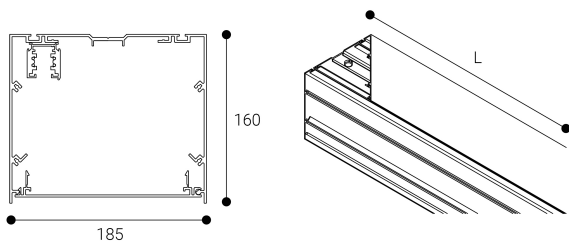

Accesorio
Ref. CS3P2400N

Ref CS3P2400N compatible equipos de la serie Cosmos. Color: Negro

Dimensiones (mm):

L: 2400 mm