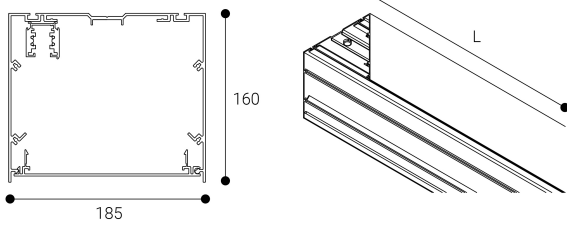

Accesorio
Ref. CS3P2400B

Ref CS3P2400B compatible equipos de la serie Cosmos. Color: Blanco

Dimensiones (mm):

L: 2400 mm