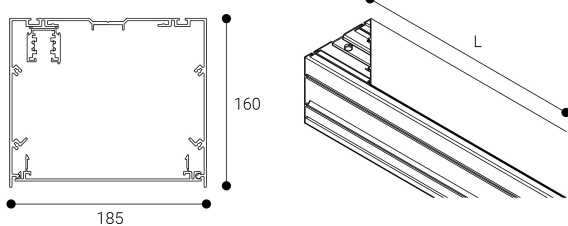

Accesorio
Ref. CS3P2100N

Ref CS3P2100N compatible equipos de la serie Cosmos. Color: Negro

Dimensiones (mm):

L: 2100 mm