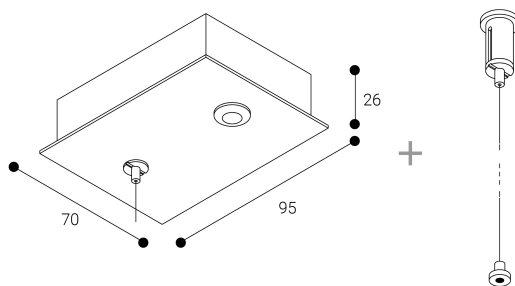

Accesorio

Ref. CS1029L2AB

Ref CS1029L2AB compatible equipos de la serie Cosmos. Fabricado en Sistema de suspensión a techo mediante cable de acero. Fácil instalación y nivelación.. Color: Blanco

Dimensiones (mm):

L: 2000 mm