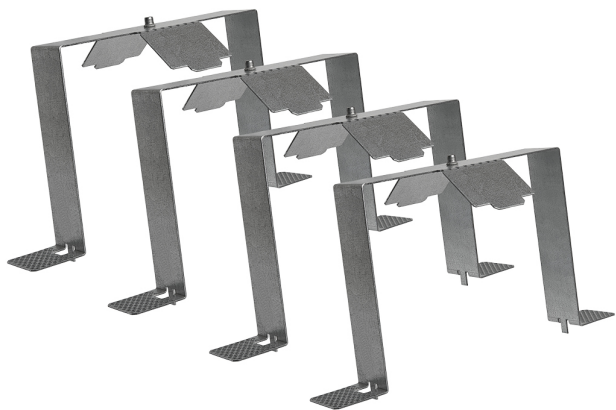

Accesorio
Ref. CS0314

Ref CS0314 compatible equipos de la serie Cosmos.

Dimensiones (mm):